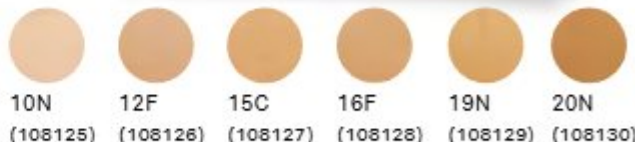

Base matte\* 30 ml

Alta cobertura con tratamiento  
antioleosidad con el uso  
continuo.

24 pts

**\$ 389**

Piel mixta a oleosa

Cobertura

10N (108125) 12F (108126) 15C (108127) 16F (108128) 19N (108129) 20N (108130)